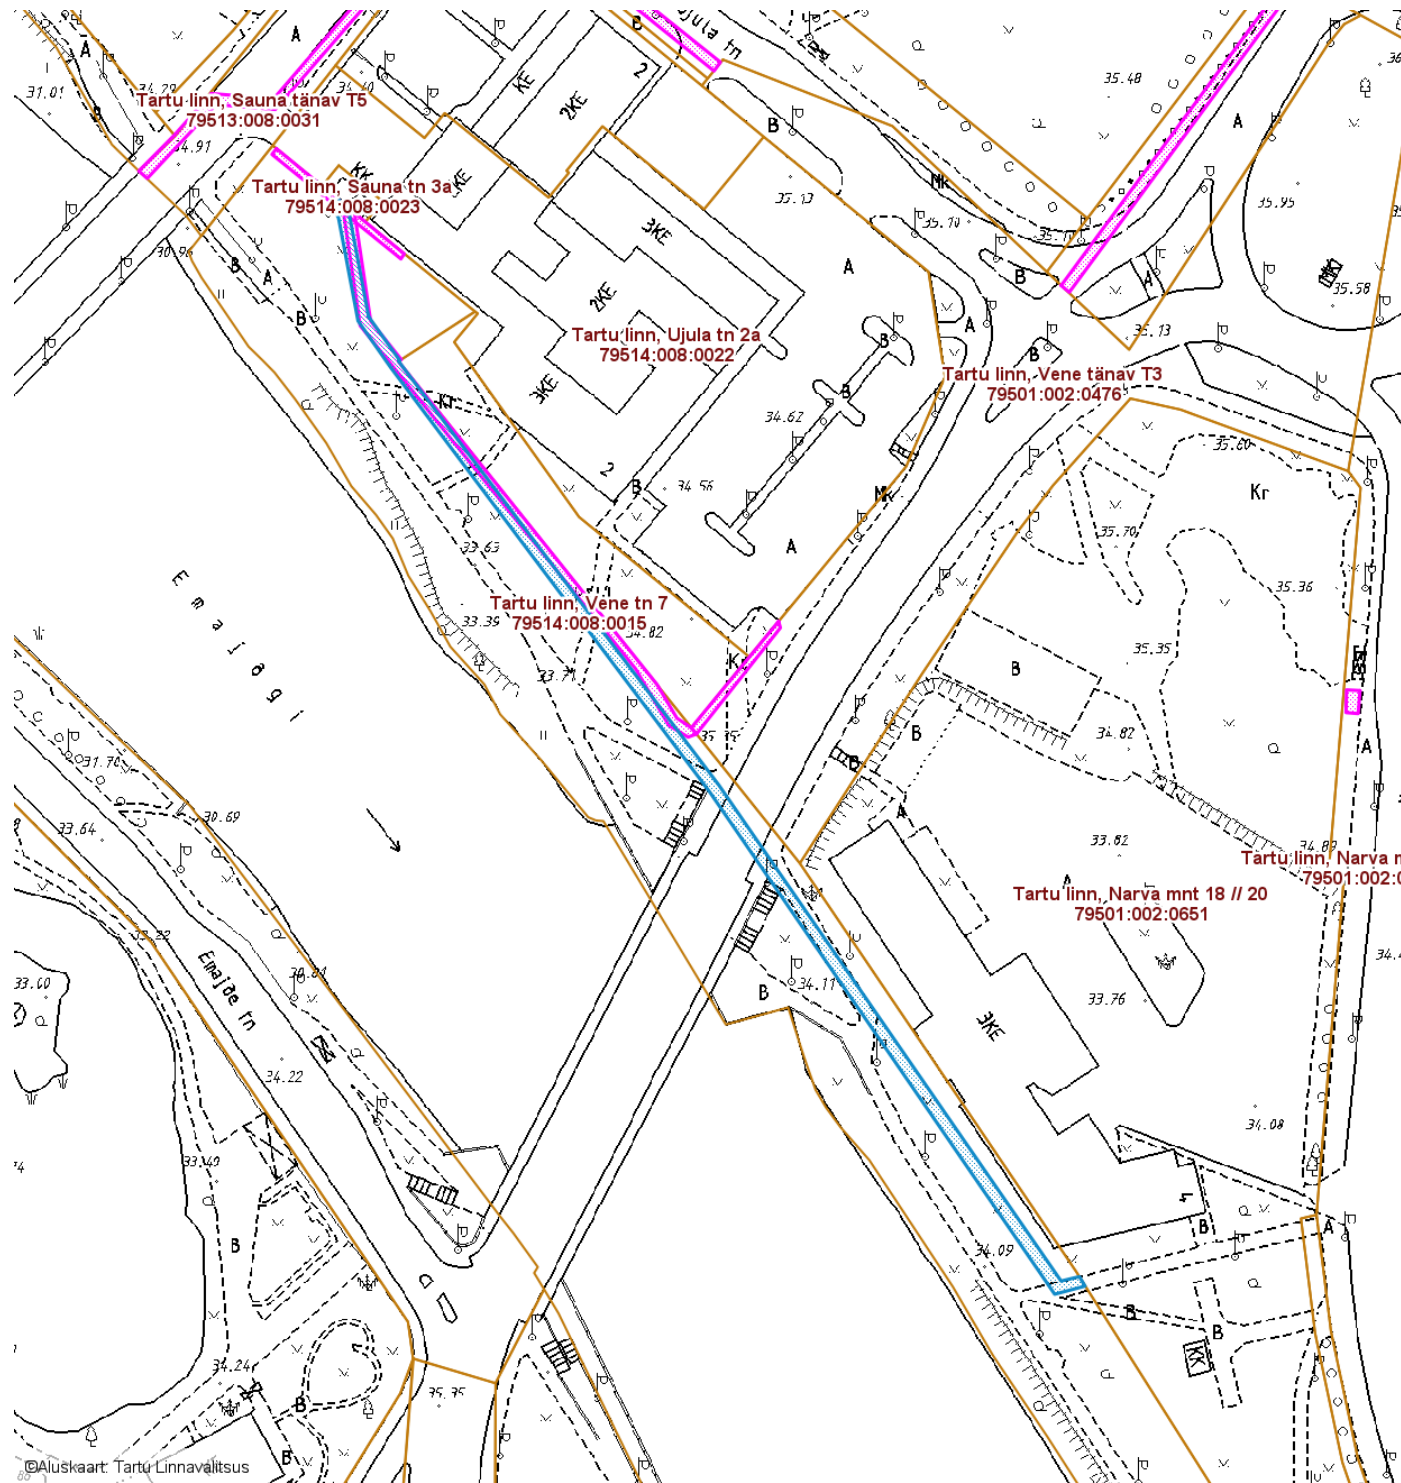

## ALA SKEEM

Tartu linn, Narva mnt 2b (79501:002:0608)

M 1 : 1000

©Aluskaart: Tartu Linnavalitsus

- Isikliku kasutusõigusega seatav maa-ala 545 m<sup>2</sup> (20 kV maakaabelliin)
- Olemasolevad piirangud ja isiklikud kasutusõigused